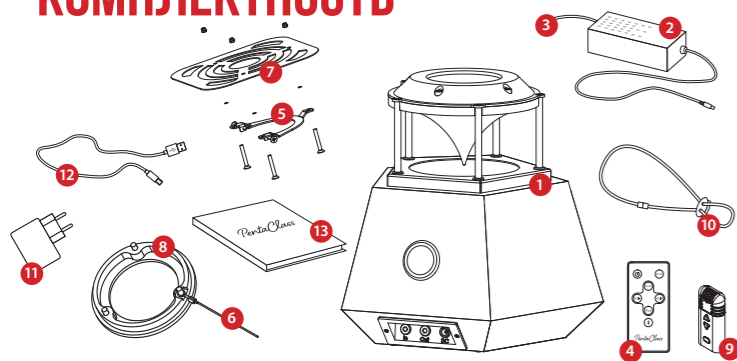

КОМПЛЕКТНОСТЬ

- 1 Громкоговоритель Certes PentaClass
- 2 Питание 19В 2А
- 3 Сетевой шнур
- 4 Пульт дистанционного управления с аккумулятором
- 5 Держатель с винтами
- 6 Контрочечная проволока
- 7 Пластина для крепления к фальш-потолку
- 8 Фланец
- 9 Микрофон Runa*
- 10 Ремень*
- 11 Зарядное устройство USB 5В 1А*
- 12 Микрофонный кабель USB 1 м*
- 13 Руководство пользователя