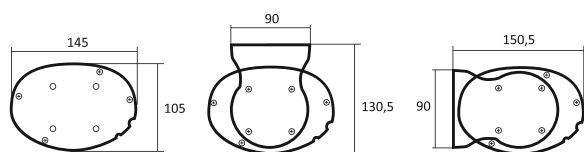

Kauber Blue Label Tensioned BT Cinema

Экран с растяжками для проекционных систем самого высокого уровня.
Традиционный дизайн корпуса, мотор Somfy.

- система бокового натяжения полотна
- кастомизация размеров
- формат 16:9 до 300 см и до 450 см. в версии XL
- полотна Clear Vision, Gray Pro, MPerf
- цвет корпуса белый, отвес черный

Опции: окраска корпуса в любой цвет по шкале RAL, изменение высоты верхнего черного поля, триггер

Артикул	Соотношение сторон	Ширина области просмотра, см (A)	Высота области просмотра, см (B)	Диагональ, дюймы	Верхнее черное поле, см	Полотно
BLTBT.169.180.CLV.CIN	16:9	170	96	77	60	Clear Vision
BLTBT.169.200.CLV.CIN	16:9	190	107	86	60	Clear Vision
BLTBT.169.220.CLV.CIN	16:9	210	118	95	60	Clear Vision
BLTBT.169.240.CLV.CIN	16:9	230	129	104	60	Clear Vision
BLTBT.169.260.CLV.CIN	16:9	250	141	113	50	Clear Vision
BLTBT.169.280.CLV.CIN	16:9	270	152	122	50	Clear Vision
BLTBT.169.300.CLV.CIN	16:9	290	163	131	40	Clear Vision
BLTBT.169.180.GPRO.CIN	16:9	170	96	77	60	Gray Pro
BLTBT.169.200.GPRO.CIN	16:9	190	107	86	60	Gray Pro
BLTBT.169.220.GPRO.CIN	16:9	210	118	95	60	Gray Pro
BLTBT.169.240.GPRO.CIN	16:9	230	129	104	60	Gray Pro
BLTBT.169.260.GPRO.CIN	16:9	250	141	113	50	Gray Pro
BLTBT.169.280.GPRO.CIN	16:9	270	152	122	50	Gray Pro
BLTBT.169.300.GPRO.CIN	16:9	290	163	131	40	Gray Pro

Артикул	Соотношение сторон	Внешняя ширина	Ширина области просмотра, см	Высота области просмотра, см	Диагональ, дюймы
FSV.169.196	16:9	196	180	101	81
FSV.169.236	16:9	236	220	124	99
FSV.169.276	16:9	276	260	146	117
FSV.169.316	16:9	316	300	169	136
FSV.169.356	16:9	356	340	191	154
FSV.169.396	16:9	396	380	214	172
FSV.169.416	16:9	416	400	225	181
FSV.235.196	2.35:1	196	180	77	77
FSV.235.236	2.35:1	236	220	94	94
FSV.235.276	2.35:1	276	260	111	111
FSV.235.316	2.35:1	316	300	128	128
FSV.235.356	2.35:1	356	340	145	145
FSV.235.396	2.35:1	396	380	162	163
FSV.235.416	2.35:1	416	400	170	171