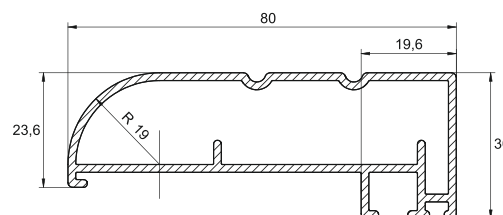

Опции: окраска корпуса в любой цвет по шкале RAL, изменение высоты верхнего черного поля, триггер

Артикул	Соотношение сторон	Ширина области просмотра, см (А)	Высота области просмотра, см (В)	Диагональ, дюймы	Верхнее черное поле, см	Полотно
INTBT.169.180.CLV.CIN	16:9	170	96	77	100	Clear Vision
INTBT.169.200.CLV.CIN	16:9	190	107	86	100	Clear Vision
INTBT.169.220.CLV.CIN	16:9	210	118	95	90	Clear Vision
INTBT.169.240.CLV.CIN	16:9	230	129	104	70	Clear Vision
INTBT.169.260.CLV.CIN	16:9	250	141	113	70	Clear Vision
INTBT .169.280.CLV.CIN	16:9	270	152	122	60	Clear Vision
INTBT .169.300.CLV.CIN	16:9	290	163	131	50	Clear Vision
INTBT .169.180.GPRO.CIN	16:9	170	96	77	100	Gray Pro
INTBT .169.200.GPRO.CIN	16:9	190	107	86	100	Gray Pro
INTBT .169.220.GPRO.CIN	16:9	210	118	95	90	Gray Pro
INTBT .169.240.GPRO.CIN	16:9	230	129	104	70	Gray Pro
INTBT .169.260.GPRO.CIN	16:9	250	141	113	70	Gray Pro
INTBT .169.280.GPRO.CIN	16:9	270	152	122	60	Gray Pro
INTBT .169.300.GPRO.CIN	16:9	290	163	131	50	Gray Pro

Артикул	Соотношение сторон	Внешняя ширина	Ширина области просмотра, см	Высота области просмотра, см	Диагональ, дюймы
FSV.169.196	16:9	196	180	101	81
FSV.169.236	16:9	236	220	124	99
FSV.169.276	16:9	276	260	146	117
FSV.169.316	16:9	316	300	169	136
FSV.169.356	16:9	356	340	191	154
FSV.169.396	16:9	396	380	214	172
FSV.169.416	16:9	416	400	225	181
FSV.235.196	2.35:1	196	180	77	77
FSV.235.236	2.35:1	236	220	94	94
FSV.235.276	2.35:1	276	260	111	111
FSV.235.316	2.35:1	316	300	128	128
FSV.235.356	2.35:1	356	340	145	145
FSV.235.396	2.35:1	396	380	162	163
FSV.235.416	2.35:1	416	400	170	171