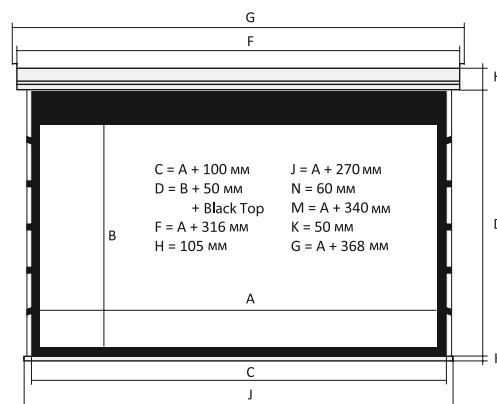

Kauber Blue Label Tensioned BT Cinema

Экран с растяжками для проекционных систем самого высокого уровня.
Традиционный дизайн корпуса, мотор Somfy.

- система бокового натяжения полотна
- кастомизация размеров
- формат 16:9 до 300 см и до 450 см. в версии XL
- полотна Clear Vision, Gray Pro, MPerf
- цвет корпуса белый, отвес черный

Опции: окраска корпуса в любой цвет по шкале RAL, изменение высоты верхнего черного поля, триггер

Артикул	Соотношение сторон	Ширина области просмотра, см (A)	Высота области просмотра, см (B)	Диагональ, дюймы	Верхнее черное поле, см	Полотно
BLTBT.169.180.CLV.CIN	16:9	170	96	77	60	Clear Vision
BLTBT.169.200.CLV.CIN	16:9	190	107	86	60	Clear Vision
BLTBT.169.220.CLV.CIN	16:9	210	118	95	60	Clear Vision
BLTBT.169.240.CLV.CIN	16:9	230	129	104	60	Clear Vision
BLTBT.169.260.CLV.CIN	16:9	250	141	113	50	Clear Vision
BLTBT.169.280.CLV.CIN	16:9	270	152	122	50	Clear Vision
BLTBT.169.300.CLV.CIN	16:9	290	163	131	40	Clear Vision
BLTBT.169.180.GPRO.CIN	16:9	170	96	77	60	Gray Pro
BLTBT.169.200.GPRO.CIN	16:9	190	107	86	60	Gray Pro
BLTBT.169.220.GPRO.CIN	16:9	210	118	95	60	Gray Pro
BLTBT.169.240.GPRO.CIN	16:9	230	129	104	60	Gray Pro
BLTBT.169.260.GPRO.CIN	16:9	250	141	113	50	Gray Pro
BLTBT.169.280.GPRO.CIN	16:9	270	152	122	50	Gray Pro
BLTBT.169.300.GPRO.CIN	16:9	290	163	131	40	Gray Pro

Артикул	Соотношение сторон	Внешняя ширина	Ширина области просмотра, см	Высота области просмотра, см	Диагональ, дюймы
FSV.169.196	16:9	196	180	101	81
FSV.169.236	16:9	236	220	124	99
FSV.169.276	16:9	276	260	146	117
FSV.169.316	16:9	316	300	169	136
FSV.169.356	16:9	356	340	191	154
FSV.169.396	16:9	396	380	214	172
FSV.169.416	16:9	416	400	225	181
FSV.235.196	2.35:1	196	180	77	77
FSV.235.236	2.35:1	236	220	94	94
FSV.235.276	2.35:1	276	260	111	111
FSV.235.316	2.35:1	316	300	128	128
FSV.235.356	2.35:1	356	340	145	145
FSV.235.396	2.35:1	396	380	162	163
FSV.235.416	2.35:1	416	400	170	171