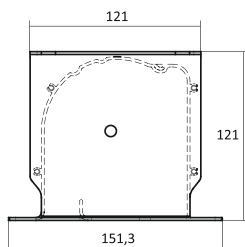

Артикул	Соотношение сторон	Ширина области просмотра, см (А)	Высота области просмотра, см (В)	Диагональ, дюймы	Верхнее черное поле, см	Полотно
INTBT.169.180.CLV.CIN	16:9	170	96	77	100	Clear Vision
INTBT.169.200.CLV.CIN	16:9	190	107	86	100	Clear Vision
INTBT.169.220.CLV.CIN	16:9	210	118	95	90	Clear Vision
INTBT.169.240.CLV.CIN	16:9	230	129	104	70	Clear Vision
INTBT.169.260.CLV.CIN	16:9	250	141	113	70	Clear Vision
INTBT .169.280.CLV.CIN	16:9	270	152	122	60	Clear Vision
INTBT .169.300.CLV.CIN	16:9	290	163	131	50	Clear Vision
INTBT .169.180.GPRO.CIN	16:9	170	96	77	100	Gray Pro
INTBT .169.200.GPRO.CIN	16:9	190	107	86	100	Gray Pro
INTBT .169.220.GPRO.CIN	16:9	210	118	95	90	Gray Pro
INTBT .169.240.GPRO.CIN	16:9	230	129	104	70	Gray Pro
INTBT .169.260.GPRO.CIN	16:9	250	141	113	70	Gray Pro
INTBT .169.280.GPRO.CIN	16:9	270	152	122	60	Gray Pro
INTBT .169.300.GPRO.CIN	16:9	290	163	131	50	Gray Pro