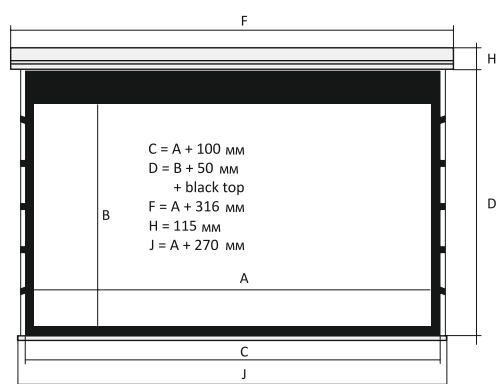

Kauber Red Label Tensioned BT Cinema

Экран с растяжками для проекционных систем самого высокого уровня. Плоскость полотна вынесена вперед, что позволяет разматывать экран перед ТВ панелью, мотор Somfy.

- система бокового натяжения полотна
- компактный корпус
- монтаж на стену или потолок
- плавающие точки крепления
- кастомизация размеров
- формат 16:9 до 300 см
- полотна Clear Vision, Gray Pro, MPerf
- цвет корпуса белый, отвес черный

Опции: окраска корпуса в любой цвет по шкале RAL, изменение высоты верхнего черного поля, триггер.

Артикул	Соотношение сторон	Ширина области просмотра, см (A)	Высота области просмотра, см (B)	Диагональ, дюймы	Верхнее черное поле, см	Полотно
RLTBT.169.180.CLV.CIN	16:9	170	96	77	60	Clear Vision
RLTBT.169.200.CLV.CIN	16:9	190	107	86	60	Clear Vision
RLTBT.169.220.CLV.CIN	16:9	210	118	95	60	Clear Vision
RLTBT.169.240.CLV.CIN	16:9	230	129	104	60	Clear Vision
RLTBT.169.260.CLV.CIN	16:9	250	141	113	50	Clear Vision
RLTBT.169.280.CLV.CIN	16:9	270	152	122	50	Clear Vision
RLTBT.169.300.CLV.CIN	16:9	290	163	131	40	Clear Vision
RLTBT.169.180.GPRO.CIN	16:9	170	96	77	60	Gray Pro
RLTBT.169.200.GPRO.CIN	16:9	190	107	86	60	Gray Pro
RLTBT.169.220.GPRO.CIN	16:9	210	118	95	60	Gray Pro
RLTBT.169.240.GPRO.CIN	16:9	230	129	104	60	Gray Pro
RLTBT.169.260.GPRO.CIN	16:9	250	141	113	50	Gray Pro
RLTBT.169.280.GPRO.CIN	16:9	270	152	122	50	Gray Pro
RLTBT.169.300.GPRO.CIN	16:9	290	163	131	40	Gray Pro