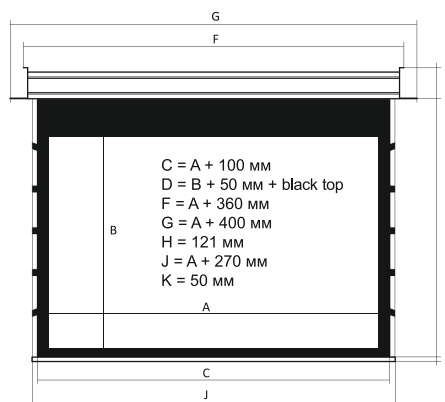

Артикул	Соотношение сторон	Ширина области просмотра, см (А)	Высота области просмотра, см (В)	Диагональ, дюймы	Верхнее черное поле, см	Полотно
INTBT.169.180.CLV.CIN	16:9	170	96	77	100	Clear Vision
INTBT.169.200.CLV.CIN	16:9	190	107	86	100	Clear Vision
INTBT.169.220.CLV.CIN	16:9	210	118	95	90	Clear Vision
INTBT.169.240.CLV.CIN	16:9	230	129	104	70	Clear Vision
INTBT.169.260.CLV.CIN	16:9	250	141	113	70	Clear Vision
INTBT .169.280.CLV.CIN	16:9	270	152	122	60	Clear Vision
INTBT .169.300.CLV.CIN	16:9	290	163	131	50	Clear Vision
INTBT .169.180.GPRO.CIN	16:9	170	96	77	100	Gray Pro
INTBT .169.200.GPRO.CIN	16:9	190	107	86	100	Gray Pro
INTBT .169.220.GPRO.CIN	16:9	210	118	95	90	Gray Pro
INTBT .169.240.GPRO.CIN	16:9	230	129	104	70	Gray Pro
INTBT .169.260.GPRO.CIN	16:9	250	141	113	70	Gray Pro
INTBT .169.280.GPRO.CIN	16:9	270	152	122	60	Gray Pro
INTBT .169.300.GPRO.CIN	16:9	290	163	131	50	Gray Pro