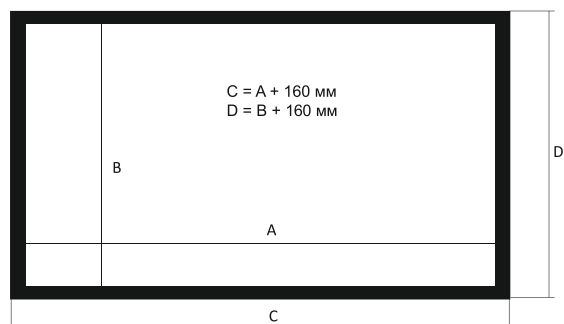

Опции: окраска корпуса в любой цвет по шкале RAL, изменение высоты верхнего черного поля, триггер

Артикул	Соотношение сторон	Ширина области просмотра, см (А)	Высота области просмотра, см (В)	Диагональ, дюймы	Верхнее черное поле, см	Полотно
INTBT.169.180.CLV.CIN	16:9	170	96	77	100	Clear Vision
INTBT.169.200.CLV.CIN	16:9	190	107	86	100	Clear Vision
INTBT.169.220.CLV.CIN	16:9	210	118	95	90	Clear Vision
INTBT.169.240.CLV.CIN	16:9	230	129	104	70	Clear Vision
INTBT.169.260.CLV.CIN	16:9	250	141	113	70	Clear Vision
INTBT .169.280.CLV.CIN	16:9	270	152	122	60	Clear Vision
INTBT .169.300.CLV.CIN	16:9	290	163	131	50	Clear Vision
INTBT .169.180.GPRO.CIN	16:9	170	96	77	100	Gray Pro
INTBT .169.200.GPRO.CIN	16:9	190	107	86	100	Gray Pro
INTBT .169.220.GPRO.CIN	16:9	210	118	95	90	Gray Pro
INTBT .169.240.GPRO.CIN	16:9	230	129	104	70	Gray Pro
INTBT .169.260.GPRO.CIN	16:9	250	141	113	70	Gray Pro
INTBT .169.280.GPRO.CIN	16:9	270	152	122	60	Gray Pro
INTBT .169.300.GPRO.CIN	16:9	290	163	131	50	Gray Pro

Артикул	Соотношение сторон	Внешняя ширина	Ширина области просмотра, см	Высота области просмотра, см	Диагональ, дюймы
FSV.169.196	16:9	196	180	101	81
FSV.169.236	16:9	236	220	124	99
FSV.169.276	16:9	276	260	146	117
FSV.169.316	16:9	316	300	169	136
FSV.169.356	16:9	356	340	191	154
FSV.169.396	16:9	396	380	214	172
FSV.169.416	16:9	416	400	225	181
FSV.235.196	2.35:1	196	180	77	77
FSV.235.236	2.35:1	236	220	94	94
FSV.235.276	2.35:1	276	260	111	111
FSV.235.316	2.35:1	316	300	128	128
FSV.235.356	2.35:1	356	340	145	145
FSV.235.396	2.35:1	396	380	162	163
FSV.235.416	2.35:1	416	400	170	171